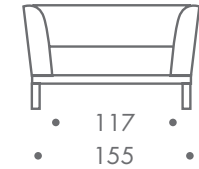

dimension

- sessel

- zweisitzer

- 25 kg sessel holzgestell
- 40 kg zweisitzer holzgestell
- 33 kg sessel stahlgestell
- 49 kg zweisitzer stahlgestell

material

- massivholzgestell
- stahlgestell
- polsterung dupont
- waterlily schaum
- bezug leder