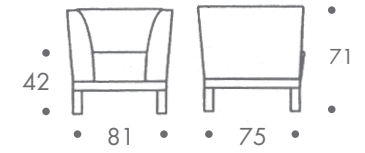

dimension

- sessel

- zweisitzer

- 25 kg sessel holzgestell
- 40 kg zweisitzer holzgestell
- 33 kg sessel stahlgestell
- 49 kg zweisitzer stahlgestell

material

- massivholzgestell
- stahlgestell
- polsterung dupont
- waterlily schaum
- bezug leder