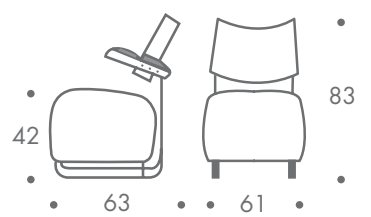

dimension

- sessel

15 kg

material

stahlrohrgestell
 rücken stahlblech
 sitzfläche gepolstert
 bezug alcantara - microfaser
 armlehnen demontierbar

farbe

- gestell
 - grau metallic
- bezug
 - orange
 - grasgrün
 - blau
 - schwarz
 - feuerrot