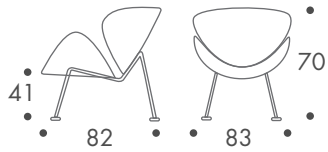

dimension

- sessel

21 kg

material

stahlgestell
formholzschalen
gepolstert
bezug stoff

farbe

- weiss - sand
- schwarz
- rot
- orange

zum kauf