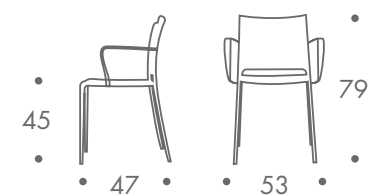

dimension

- stuhl

bis 5 stück

4 kg ohne armlehnen
7 kg mit armlehnen

material

alugestell
sitz und rücken polypropylen

farbe

- gestell
- alu poliert
- armlehnen
- alu gebürstet
- sitz und rücken
- schwarz
 - weiss
 - anthrazit
 - orange
 - rot