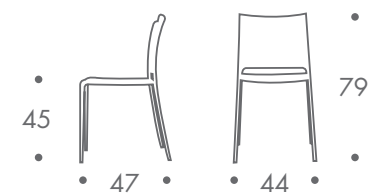

dimension

- stuhl

bis 5 stück

4 kg ohne armlehnen
7 kg mit armlehnen

material

alugestell
sitz und rücken polypropylen

farbe

- gestell
- alu poliert
- armlehnen
- alu gebürstet
- sitz und rücken
- schwarz
 - weiss
 - anthrazit
 - orange
 - rot