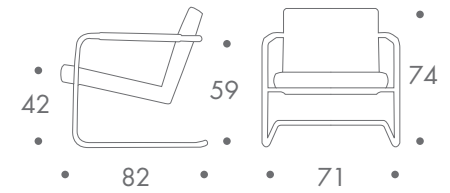

### dimension

- sessel

23 kg