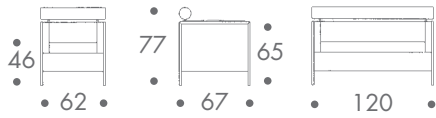

dimension

- sessel
- zweisitzer

- major

- 25 kg sessel
- 39 kg zweisitzer
- 70 kg major

material

- stahlrohrgestell
- korpus buche massiv
- wellenfederung stahl
- polyäther polsterung
- bezug leder

farbe

- gestell
- chrom
- bezug
- schwarz

kombination

nautilus

- beistelltisch

- 5 kg

material

- gestell
- chrom
- glasplatte
- satiniert

major

zweisitzer