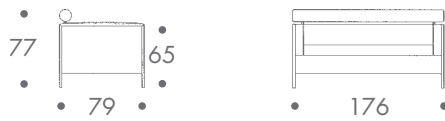

dimension

- sessel
- zweisitzer

- major

- 25 kg sessel
- 39 kg zweisitzer
- 70 kg major

material

- stahlrohrgestell
- korpus buche massiv
- wellenfederung stahl
- polyäther polsterung
- bezug leder

farbe

- gestell
- chrom
- bezug
- schwarz

kombination

nautilus

- beistelltisch

- 5 kg

material

- gestell
- chrom
- glasplatte
- satiniert

major

zweisitzer