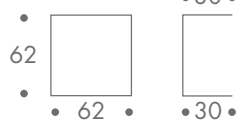

dimension

- sessel
- zweisitzer

- major

- 25 kg sessel
- 39 kg zweisitzer
- 70 kg major

material

- stahlrohrgestell
- korpus buche massiv
- wellenfederung stahl
- polyäther polsterung
- bezug leder

farbe

- gestell
- chrom
- bezug
- schwarz

kombination

nautilus

- beistelltisch

- 5 kg

material

- gestell
- chrom
- glasplatte
- satiniert

major

zweisitzer