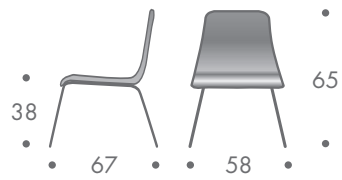

dimension

- loungestuhl

bis 5 stück

6 kg

material

stahlrohrgestell
schale schichtholz
gepolstert
bezug stoff

farbe

gestell
• chrom

bezug meliert
• anthrazit
• rot
• hellbeige

zum kauf

weitere ausführungen auf anfrage

movie lounge