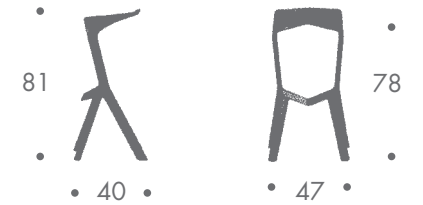

dimension

- barhocker
- stehhilfe

bis 4 stück

4 kg

material

polypropylen

farbe

- grauweiss ähnlich RAL 9002
- schwarzgrau ähnlich RAL 7021
- kobaltblau ähnlich RAL 5013
- verkehrsrot ähnlich RAL 3020
- reinorange ähnlich RAL 2004