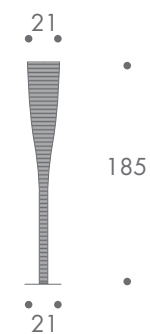

### dimension

- stehleuchte

5 kg

### material

stahlbasis  
leuchtkorpus fiberglas und karbon  
150W - 220V halogen E27  
schiebedimmer  
1,9m zuleitung  
eurostecker

### farbe

- basis
- chrom
- leuchtkorpus
- schwarz - beige gestreift
- zuleitung
- transparent