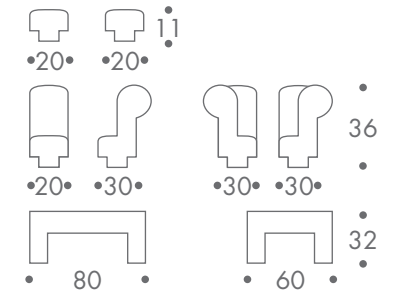

miß mondän

dimension

- sessel
- hocker
- mehrsitzer

- 12 kg
- 1,5 kg
- 2,5 kg
- 0,5 kg

material

gestell polyethylen
 polster kaltschaum mit
 holzunterkonstruktion
 bezug ecopelle

farbe

- gestell
- weiss
 - schwarz
 - sonderfarben auf wunsch
- bezug
- weiss
 - schwarz
 - sonderfarben auf wunsch

einsatzbereich

individuell kombinierbares sitzmöbel
 in dimension und farbe stellen sie sich
 ihre spezielle sitzlandschaft zusammen.

rahmengestell R
sitzpolsterteil S
rückenteil B
ecklehnteil A

individuell kombinierbar