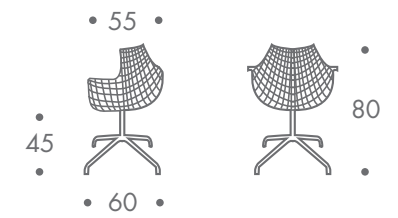

dimension

- stuhl

5 kg

material

stahlrohrgestell
sitzschale polycarbonat

farbe

- gestell
- chrom
- sitz transparent
- klar
 - rauchgrau
 - rot

zum kauf