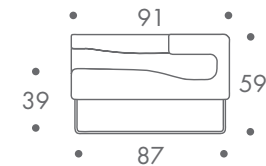

dimension

- sesselement

34 kg

material

stahlgestell
pu-kaltschaum feuerhemmend
edelstahlfüße steckbar
bezug stoff abnehmbar
reihenverbindung möglich

farbe

gestell
• edelstahl

bezug
• rot
• blau
• orange meliert
• sandbeige meliert