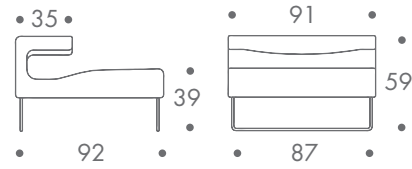

dimension

- sesselement

28 kg

material

stahlgestell
pu-kaltschaum feuerhemmend
edelstahlfüsse steckbar
bezug stoff abnehmbar
reihenverbindung möglich

farbe

- gestell
- edelstahl
- bezug hallingdal
- rot
 - blau
 - orange meliert
 - sandbeige meliert