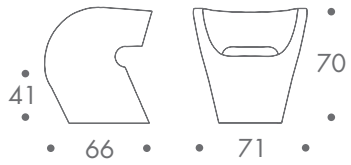

### dimension

- sessel

11 kg