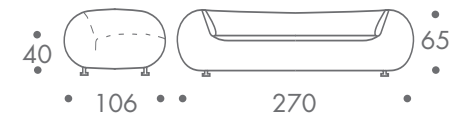

dimension

- mehrsitzer

70 kg

material

stahlgestell
kaltschaum feuerresistent
bezug polyester stretch
polypropylenfüsse

farbe

bezug
• blau

sitzfläche
• grau