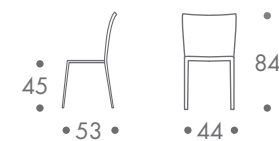

### dimension

- stuhl

5 kg ohne armlehnen  
7 kg mit armlehnen