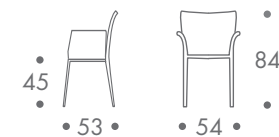

### dimension

- stuhl

5 kg ohne armlehnen  
7 kg mit armlehnen

### farbe

- gestell
- alu poliert
- bezug
- schwarz
  - weiss
  - rot
  - platin - grau