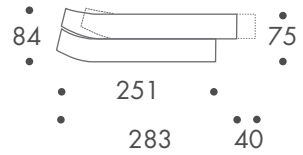

dimension

- mehrsitzer
- landschaft
- möbel
- skulptur

- hocker anbauelement

86 kg sofa
18 kg hocker

material

buchenholzrahmen
mehrschichtpolyäther
vliesabdeckung
stahlwellenfederung
stoffbezug

farbe

- rot
- grau
- orange

zum kauf

weitere ausführungen auf anfrage

einsatzbereich

rücken verschiebbar

version bogen links
version bogen rechts

lava

dimension

- mehrsitzer
- landschaft
- möbel
- skulptur

einsatzbereich

rücken verschiebbar
version bogen links
version bogen rechts

lava