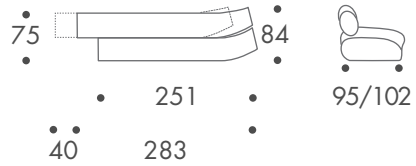

dimension

- mehrsitzer
- landschaft
- möbel
- skulptur

- hocker anbauelement

86 kg sofa
18 kg hocker

material

buchenholzrahmen
mehrschichtpolyäther
vliesabdeckung
stahlwellenfederung
stoffbezug

farbe

- rot
- grau
- orange

zum kauf

weitere ausführungen auf anfrage

einsatzbereich

rücken verschiebbar

version bogen links
version bogen rechts

lava

dimension

- mehrsitzer
- landschaft
- möbel
- skulptur

einsatzbereich

rücken verschiebbar
version bogen links
version bogen rechts

lava