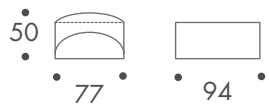

dimension

- mehrsitzer
- landschaft
- möbel
- skulptur

- hocker anbauelement

86 kg sofa
18 kg hocker

material

buchenholzrahmen
mehrschichtpolyäther
vliesabdeckung
stahlwellenfederung
stoffbezug

farbe

- rot
- grau
- orange

zum kauf

weitere ausführungen auf anfrage

einsatzbereich

rücken verschiebbar

version bogen links
version bogen rechts

lava

dimension

- mehrsitzer
- landschaft
- möbel
- skulptur