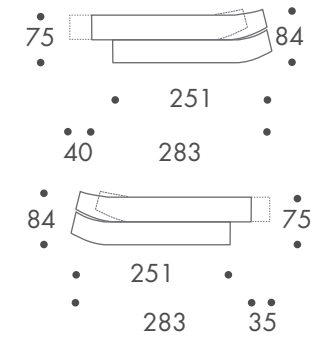

dimension

- mehrsitzer
- landschaft
- möbel
- skulptur

- hocker anbauelement

86 kg sofa
18 kg hocker

material

buchenholzrahmen
mehrschichtpolyäther
vliesabdeckung
stahlwellenfederung
stoffbezug

farbe

- rot
- grau
- orange

zum kauf

weitere ausführungen auf anfrage

einsatzbereich

rücken verschiebbar

version bogen links
version bogen rechts

lava

dimension

- mehrsitzer
- landschaft
- möbel
- skulptur

einsatzbereich

rücken verschiebbar
version bogen links
version bogen rechts

lava