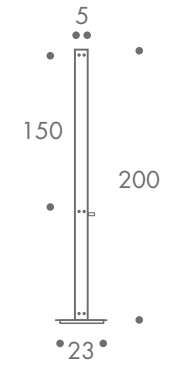

#### dimension

- stehleuchte

8 kg

#### material

korpus alu  
basis stahl  
leuchtenabdeckung  
glas oder acrylglas  
80W - 220V  
luminux plus T5  
dimmbar  
1,8 m zuleitung  
schukowinkelstecker

#### farbe

leuchtkorpus  
• alu gebürstet  
basis  
• chrom  
leuchtenabdeckung  
• weiss satiniert  
zuleitung  
• transparent