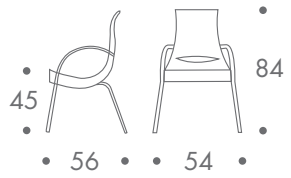

dimension

- stuhl

bis 5 stück

4 kg

material

edelstahlrohrgestell
sitzschale polypropylen

farbe

gestell
• edelstahl gebürstet

- sitz
- schwarz
 - blau
 - türkis
 - opalweiss
 - weiss
 - zartgrün
 - gelb
 - orange

zum kauf

weitere ausführungen auf anfrage

aussenbereich

geeignet

la luna mit armlehnen

dimension

- stuhl

bis 5 stück

3,5 kg

material

edelstahlrohrgestell
sitzschale polypropylen

farbe

gestell
• edelstahl gebürstet

sitz
• schwarz
• blau
• türkis
• opalweiss
• weiss
• zartgrün
• gelb
• orange

zum kauf