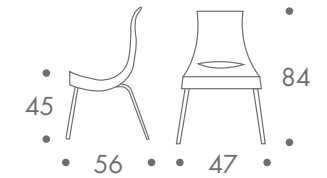

dimension

- stuhl

bis 5 stück

4 kg

material

edelstahlrohrgestell
sitzschale polypropylen

farbe

gestell
• edelstahl gebürstet

- sitz
- schwarz
 - blau
 - türkis
 - opalweiss
 - weiss
 - zartgrün
 - gelb
 - orange

zum kauf

weitere ausführungen auf anfrage

aussenbereich

geeignet

la luna mit armlehnen

dimension

- stuhl

bis 5 stück

3,5 kg

material

edelstahlrohrgestell
sitzschale polypropylen

farbe

gestell
• edelstahl gebürstet

sitz
• schwarz
• blau
• türkis
• opalweiss
• weiss
• zartgrün
• gelb
• orange

zum kauf