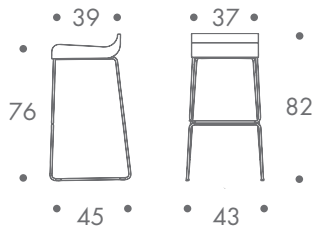

### dimension

- barhocker

7 kg

### material

stahlgestell  
sitz formholz