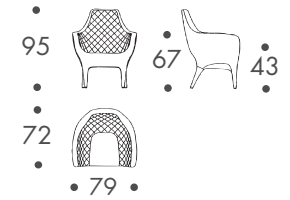

**dimension**

• sessel

• zweisitzer

15 kg sessel  
35 kg zweisitzer

**material**

polyethylen  
hochglanzlackiert  
kapitoné innenpolsterung  
leder

**farbe**

schale  
• weiss glänzend

bezug  
• weiss

**zum kauf**

weitere ausführungen auf anfrage