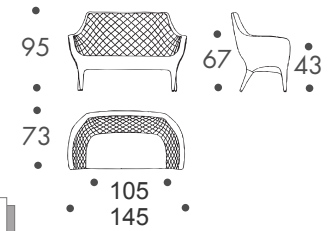

**dimension**

• sessel

• zweisitzer

15 kg sessel  
35 kg zweisitzer

**material**

polyethylen  
hochglanzlackiert  
kapitoné innenpolsterung  
leder

**farbe**

schale  
• weiss glänzend