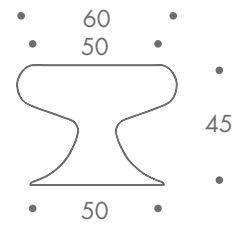

dimension

- beistelltisch

7 kg

material

polyethylen

farbe

- rot
- orange
- beige
- blau

zum kauf