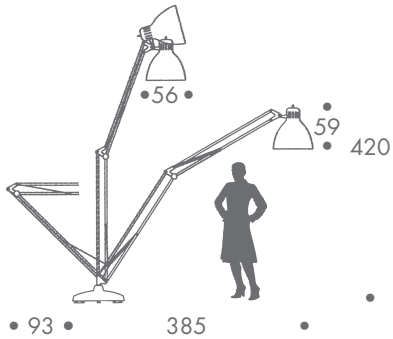

dimension

- stehleuchte

stufenlos schwenk- und drehbar

136 kg

material

stufenlos schwenk- und drehbar
basis stahl
abdeckung und gestell
aluminium
federteile stahl
max. 250W - 220V E27
fusschalter
3,25 m zuleitung
schukowinkelstecker

farbe

leuchtkorpus

- weiss RAL 9016
- alufarben RAL 9006

federteile

- chrom

zuleitung, dimmer, stecker

- schwarz

JJ the great