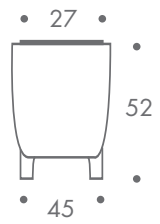

dimension

- beistelltisch

5 kg

material

innenrahmen rattan
holzfüsse
korpus peddigrohr
tischplatte mdf
oberfläche furniert

farbe

- korpus
- natur

tischplatte

- kirsche
- holzplatte ø 27 cm
lose aufliegend

jim tonic