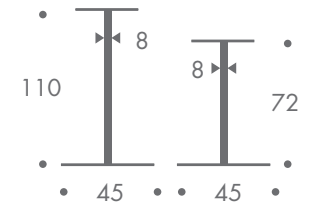

### dimension

- sitztisch
- stehtisch
- konferenztisch

16 kg sitztisch ohne platte  
17 kg stehtisch ohne platte

### farbe

gestell  
• edelstahl gebürstet