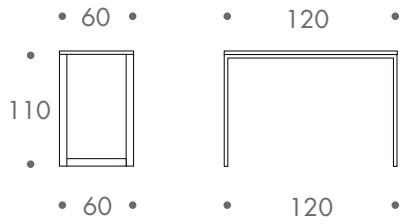

dimension

- stehtisch

35 kg incl. platte

material

stahlrohrgestell

farbe

- gestell
- weiss
 - schwarz

tischplatte

60 x 120 cm

- weiss
- schwarz
- nussdekor
- sonderlackierung nach wunsch

weiss

schwarz

nussdekor

infinito