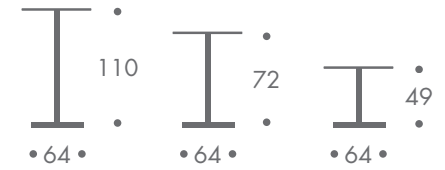

hola 110

hola 49

hola 72

dimension

- stehtisch
- sitztisch
- beistelltisch

- 7 kg sitztisch ohne platte
- 6 kg stehtisch ohne platte
- 5 kg beistelltisch ohne platte

material

- stahl

farbe

- gestell
- chrom

tischplatte

standardtischplatten nach datenblatt

konferenztisch

- 2 gestelle kombiniert
- standardtischplatten nach datenblatt

hola 110 • 72 • 49