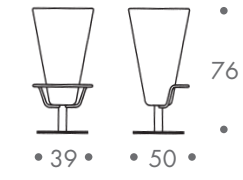

**dimension**

• barhocker

• 39 •

18 kg

**material**

stahlgestell drehbar  
pu-korpus  
sitzfläche unverformbar  
rippengummi Auflage  
auf fussstütze  
bezug leder

**farbe**

gestell  
• alufarben