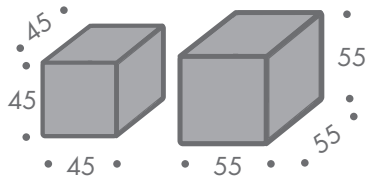

### dimension

- hocker 45
- tisch 55

- 6 kg hell o 45
- 9 kg hell o 55

### material

polyethylen formstabil  
uv beständig temperaturstabil  
-40°C bis + 80°C  
hell o 45 - 15W - 220V  
hell o 55 - 20W - 220V  
energiesparlampe E27  
schutzklasse II  
schutzart IP 47  
5m zuleitung gummi schukostecker  
TÜV zertifiziert ENEC zeichen