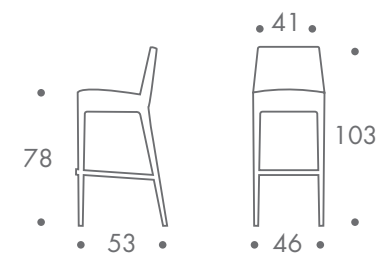

dimension

- stuhl

11 kg

material

eiche holzrahmen gebeizt
kaltschaumgepolstert
bezug leder

farbe

gestell
• wengéfarben

bezug
• schwarz

zum kauf

weitere ausführungen auf anfrage

dimension

- barhocker

10 kg

material

eiche holzrahmen gebeizt
fussauflage edelstahl
kaltschaumgepolstert
unterzuggurte
bezug leder

farbe

gestell
• wengéfarben

bezug
• schwarz

fussauflage
• edelstahl gebürstet

zum kauf

weitere ausführungen auf anfrage

dimension

- sessel

16 kg