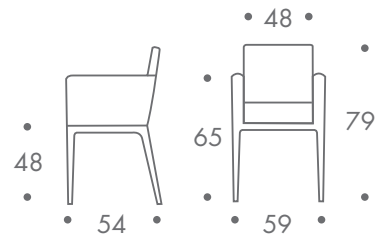

dimension

- stuhl

11 kg

material

eiche holzrahmen gebeizt
kaltschaumgepolstert
bezug leder

farbe

gestell
• wengéfarben

bezug
• schwarz

zum kauf

weitere ausführungen auf anfrage

dimension

- barhocker

10 kg

material

eiche holzrahmen gebeizt
fussauflage edelstahl
kaltschaumgepolstert
unterzuggurte
bezug leder

farbe

gestell
• wengéfarben

bezug
• schwarz

fussauflage
• edelstahl gebürstet

zum kauf

weitere ausführungen auf anfrage

dimension

- sessel

16 kg