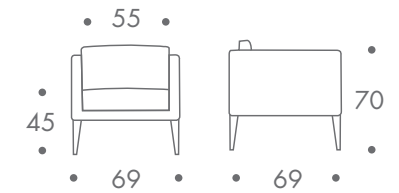

dimension

- stuhl

11 kg

material

eiche holzrahmen gebeizt
kaltschaumgepolstert
bezug leder

farbe

gestell
• wengéfarben

bezug
• schwarz

zum kauf

weitere ausführungen auf anfrage

dimension

- barhocker

10 kg

material

eiche holzrahmen gebeizt
fussauflage edelstahl
kaltschaumgepolstert
unterzuggurte
bezug leder

farbe

gestell
• wengéfarben

bezug
• schwarz

fussauflage
• edelstahl gebürstet

zum kauf

weitere ausführungen auf anfrage

dimension

- sessel

16 kg