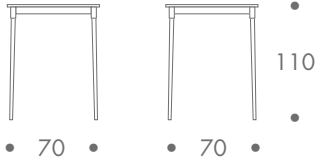

dimension

- stehtisch

- 70 • 70 • 110

- 70 • 120 • 110

23 kg 70 x 70 cm
28 kg 70 x 120 cm

material

füsse und platte holz
rahmen edelstahl

farbe

füsse und platte
• wengéfarben
• buche
rahmen
• edelstahl gebürstet

tischplatte

holzplatte 24 mm