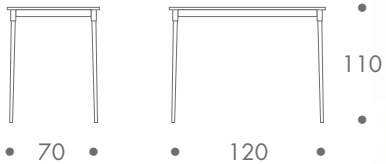

dimension

- stehtisch

- 70 • 70 • 110

- 70 • 120 • 110

23 kg 70 x 70 cm
28 kg 70 x 120 cm

material

füsse und platte holz
rahmen edelstahl

farbe

füsse und platte
• wengéfarben
• buche
rahmen
• edelstahl gebürstet

tischplatte

holzplatte 24 mm