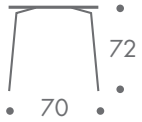

dimension

- sitztisch

- konferenztisch

- 12 kg sitztisch ohne platte
- 16 kg konferenztisch ohne platte

material

stahl

farbe

- gestell
- chrom matt