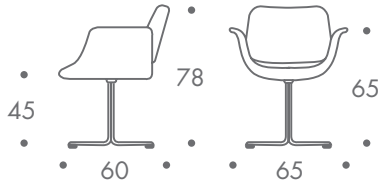

dimension

- polsterstuhl

15 kg

material

edelstahlgestell drehbar
sitzschale schichtholz
kaltschaum formgegossen
bezug leder
bezug ecopelle

farbe

gestell
• edelstahl satiniert

bezug leder
• schwarz
• cognac - braun
• sandbeige