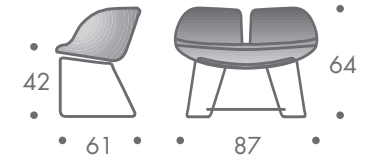

### dimension

- sessel

12 kg