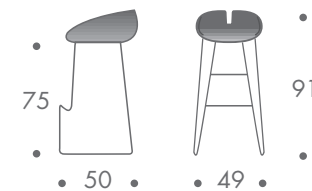

dimension

- barhocker

10 kg

material

edelstahlgestell
sitzschale kunststoff
feuerhemmend
dünn gepolstert
bezug stoff fest

farbe

gestell
• edelstahl satiniert

bezug
• schwarz nähte weiss
• rot nähte weiss
• hellbeige nähte rot
• silbergrau nähte rot
• blau nähte silbergrau
• orange nähte silbergrau