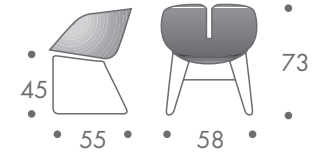

### dimension

- stuhl

10 kg

### aussenbereich

geeignet  
ohne bezug