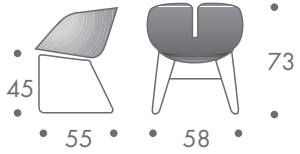

### dimension

- stuhl

10 kg