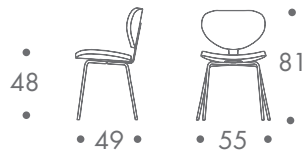

dimension

- stuhl

bis 5 stück

6 kg

material

stahlrohrgestell
rückenhalterung flachstahl
sitz und rücken schichtholz gepolstert
bezug neopren teflon ausgerüstet

farbe

- gestell
- chrom
- bezug
- schwarz
 - rot
 - blau
 - orange