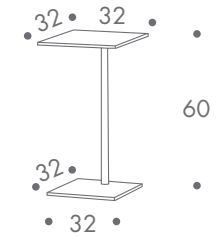

dimension

- beistelltisch

7 kg

material

gussbasis
stahlrohr
sicherheitsglas

farbe

basis
• alufarben RAL 9006

standrohr
• chrom