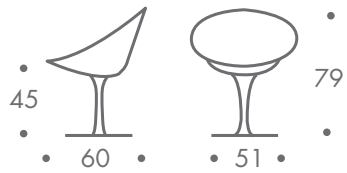

dimension

- stuhl

8,5 kg

material

alugestell drehbar
sitzschale polycarbonat

farbe

- gestell
- alu poliert
- sitz transparent
- klar
 - rot
 - blau
- sitz opak
- weiss
 - schwarz

zum kauf