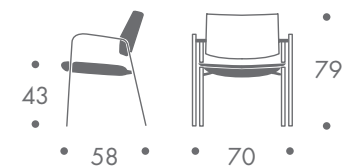

dimension

- stuhl

bis 2 stück

13 kg

material

stahlgestell
sitz und rücken formholz
gepolstert
bezug leder

farbe

gestell
• chrom

bezug
• weiss
• schwarz

zum kauf

weitere ausführungen auf anfrage

eina lounge