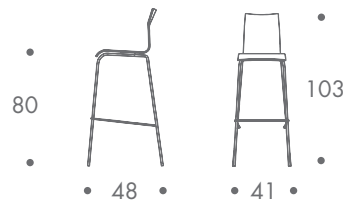

dimension

- barhocker

bis 2 stück

6 kg

material

stahlgestell
sitz schichtholz lackiert
sitz schichtholz
dünn gepolstert
bezug leder

farbe

gestell
• chrom

sitz leder
• schwarz
• weiss
• rot
• orange
• blau
• beige

sitz natur
• buche

sitz lackiert
• weiss
• schwarz
• galarot
• dunkelblau
• ultramarine
• citrone

• sonderlackierung nach wunsch

easy duo