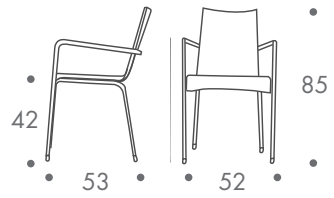

dimension

- stuhl

bis 5 stück

7 kg

material

stahlrohrgestell
sitzschale schichtholz
bezug leder
dünn gepolstert

farbe

gestell