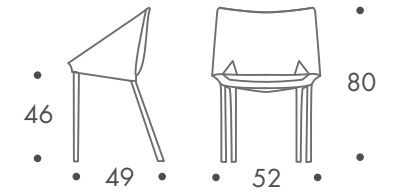

dimension

- stuhl

bis 4 stück

5 kg

material

polypropylen
sitzschale innen matt
sitzschale aussen und beine glänzend

farbe

- weiss
- schwarz
- rot
- orange