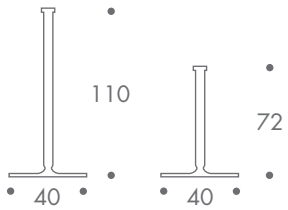

### dimension

- sitztisch
- stehtisch

14 kg sitztisch ohne platte  
15 kg stehtisch ohne platte

### material

stahlbasis  
abdeckung stahlblech  
stahlrohr