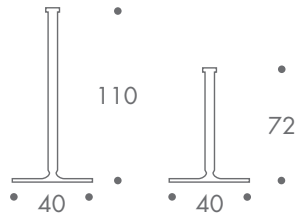

dimension

- sitztisch
- stehtisch

14 kg sitztisch ohne platte
15 kg stehtisch ohne platte

material

stahlbasis
abdeckung stahlblech
stahlrohr

farbe

- weiss
- schwarz

tischplatte

standardtischplatten
nach datenblatt

aussenbereich

geeignet
mit platte glas
mit platte inox

dr. oy 110 • 72