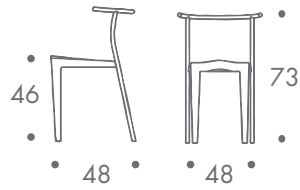

dimension

- stuhl

bis 5 stück

4 kg

material

rücken stahlrohr
sitzfläche polypropylen

farbe

gestell

- silber metallic

sitz

- hellgrau
- himmelblau
- schwarz

zum kauf

weitere ausführungen auf anfrage