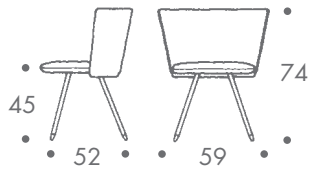

dimension

- polsterstuhl

8 kg

material

beine stahlrohr
sitz und rücken kaltschaum
bezug stoff
abnehmbar waschbar

farbe

- gestell
- chrom
- bezug
- schwarz
 - rot
 - orange
 - blau
 - grün

zum kauf