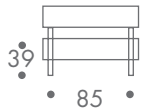

dimension

- zweisitzer
- liegebett

55 kg

material

stahlrohrgestell
kaltschaumpolster
bezug stoff

farbe

- gestell
- alufarben
- bezug
- rot
 - schwarz
 - orange
 - blau

einsatzbereich

einfacher umbau vom zweisitzer
zur liege möglich

liegefläche
85 x 200 cm