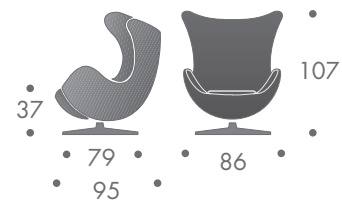

dimension

- sessel

20 kg

material

alusternfuß drehbar
rückstellmechanik
kunststoffschale neigbar
kaltschaumpolster
bezug stoff

farbe

- gestell
- alu satiniert
- bezug hallingdal
- schwarz
 - rot
 - blau
 - orange

zum kauf

weitere ausführungen auf anfrage

das "ei"