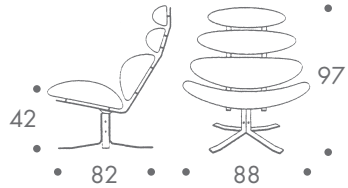

dimension

- sessel

25 kg

material

edelstahlgestell drehbar
sitz und rücken
kaltschaumpolster
bezug stoff

farbe

gestell
• edelstahl gebürstet

bezug meliert
• anthrazit
• rostrot